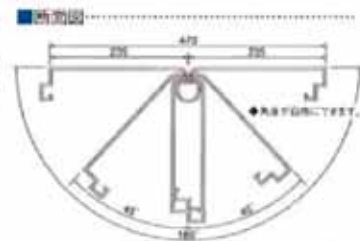

光触媒作用を利用して、 されいな空気になっています。

タウンキャンバス

平面用

調整用

コーナー用

※コーナー用の180度以上の使用はおひかえください。
ジョイント部がはずれてしまうことがあります。

環境対策(光触媒)

タウンキャンバス

NK環境フェンスeco

【T500平面用, T500調整用, T250Cコーナー用】

NKエコマークのステッカーの付いた製品は太陽の光を利用して空気をきれいにします。

NK環境フェンス (光触媒フィルム/ホワイト)

型番	仕様	幅(W)	高さ(H)	重量(kg)	呼称
T500eco-3M	平面用	500	3,000	17.1	枚
T500ecoA-3M	調整用	495	3,000	17.1	枚
T250ecoC-3M	コーナー用	470	3,000	17.1	枚
T500eco-2M	平面用	500	2,000	11.4	枚
T500ecoA-2M	調整用	495	2,000	11.4	枚
T250ecoC-2M	コーナー用	470	2,000	11.4	枚