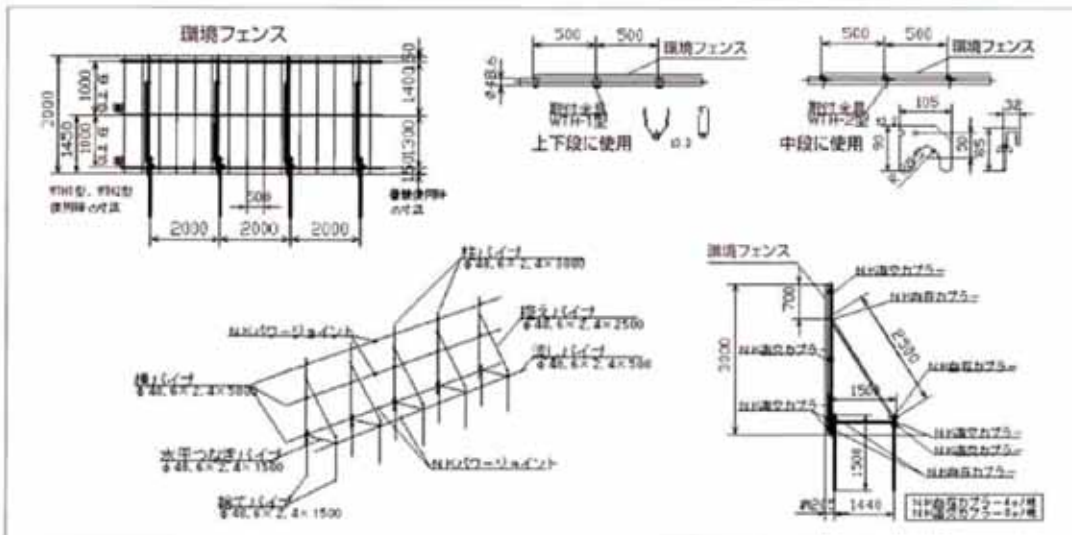

光触媒作用を利用して、 されいな空気になっています。

タウンキャンバス

平面用

調整用

コーナー用

※コーナー用の180度以上の使用はおひかえください。
ジョイント部がはずれてしまうことがあります。

環境対策(光触媒)

タウンキャンバス

NK環境フェンスeco

【T500平面用, T500調整用, T250Cコーナー用】

NKエコマークのステッカーの付いた製品は太陽の光を利用して空気をきれいにします。

NK環境フェンス (光触媒フィルム/ホワイト)

型番	仕様	幅(W)	高さ(H)	重量(kg)	呼称
T500eco-3M	平面用	500	3,000	17.1	枚
T500ecoA-3M	調整用	495	3,000	17.1	枚
T250ecoC-3M	コーナー用	470	3,000	17.1	枚
T500eco-2M	平面用	500	2,000	11.4	枚
T500ecoA-2M	調整用	495	2,000	11.4	枚
T250ecoC-2M	コーナー用	470	2,000	11.4	枚