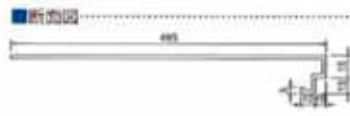

光触媒作用を利用して、 されいな空気になっています。

タウンキャンバス

平面用

調整用

コーナー用

※コーナー用の180度以上の使用はおひかえください。
ジョイント部がはずれてしまうことがあります。

環境対策(光触媒)

タウンキャンバス