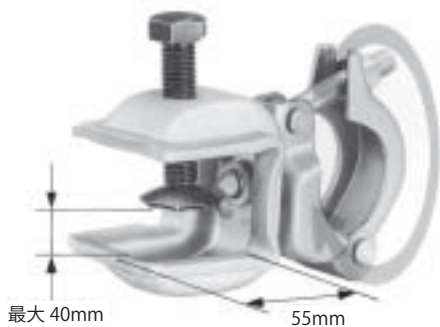

# 鉄骨クランプ

## 単管パイプ・クランプ

1型自在

記号 垂直自在型

2型自在

記号 水平自在型

1型固定

記号 垂直固定型

2型固定