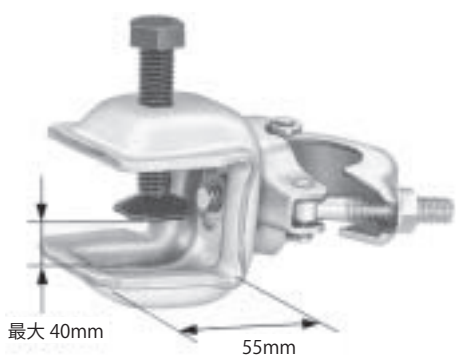

## 単管パイプ・クランプ

1型自在

記号 垂直自在型

2型自在

記号 水平自在型

1型固定

記号 垂直固定型

2型固定

記号 水平固定型